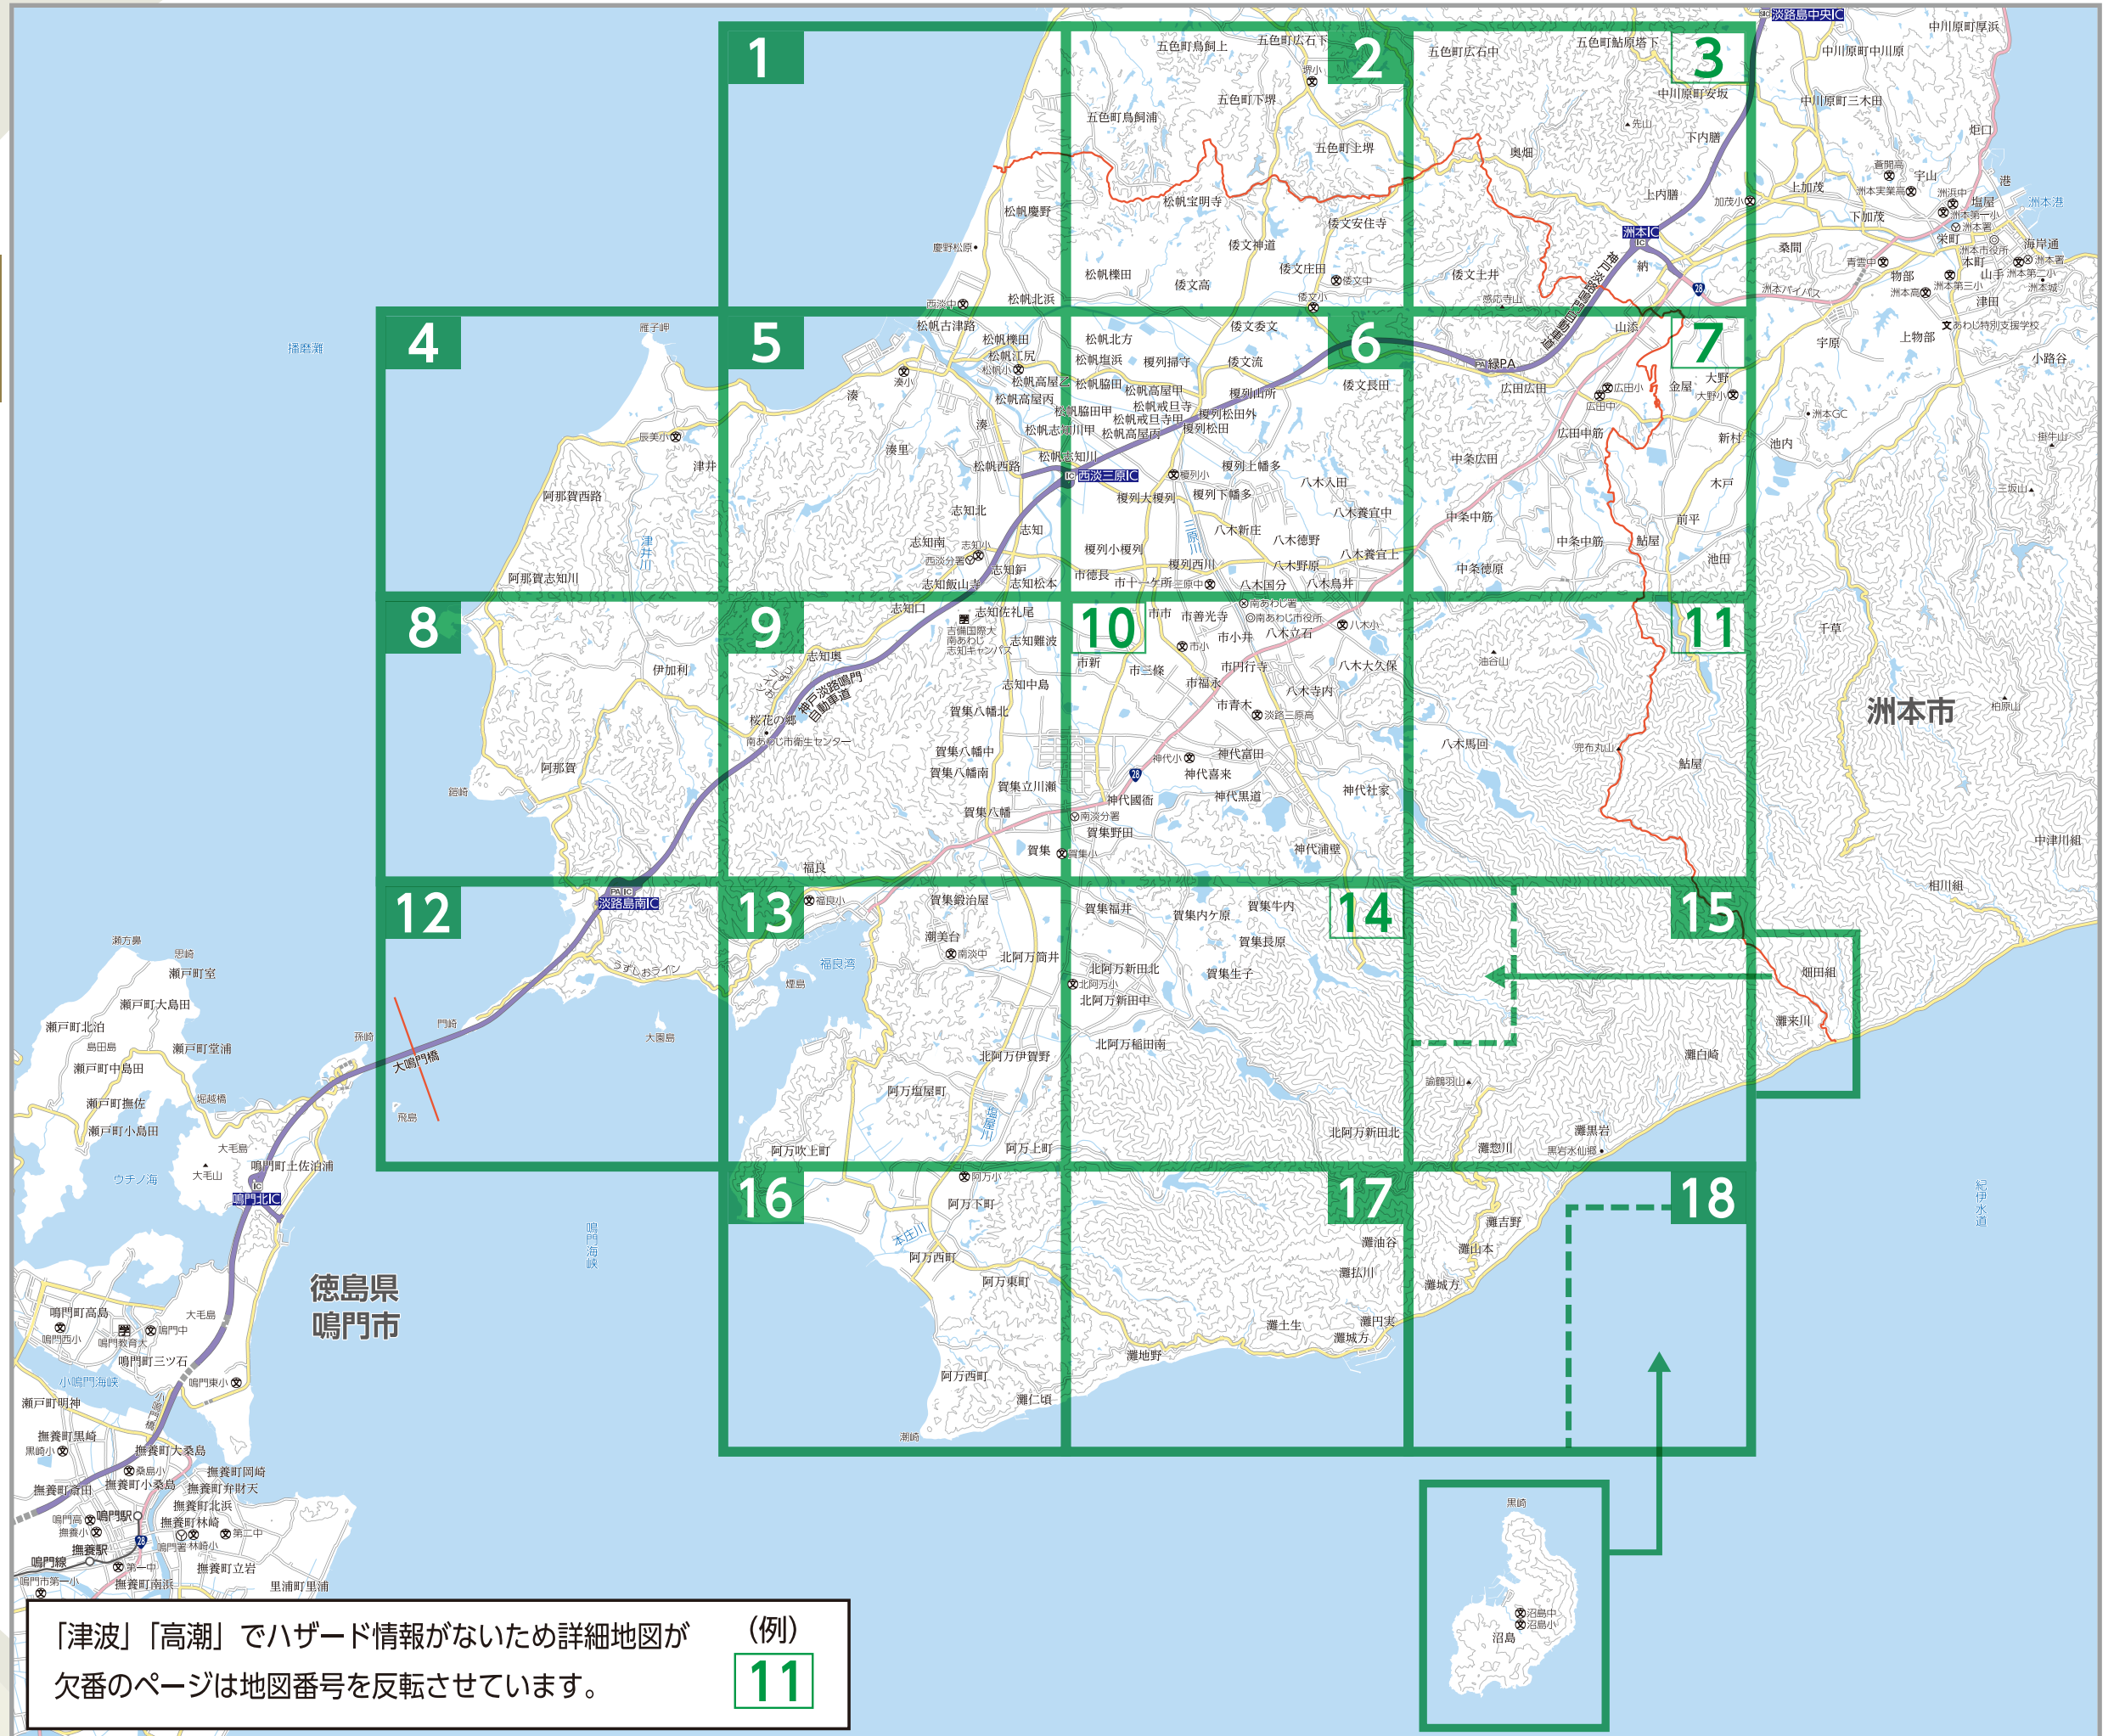

洪水・土砂災害 津波、高潮 ハザードマップ 索引図

0 250 500m

1 / 70,000

「津波」「高潮」でハザード情報がなかったため詳細地図が
欠番のページは地図番号を反転させています。 (例) **11**

洪水土砂災害ハザードマップ

津波ハザードマップ

高潮ハザードマップ